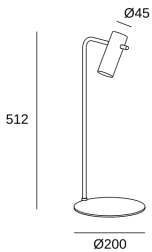

Nude Curved

Nahtrang Design

10-8518-05-EM

Tischleuchten Nude Curved E27 15W Steingrau

TECHNISCHE MERKMALE

Gesamtverbrauch (W) : 15W

Material Körper : Aluminium

Oberfläche Körper : Steingrau